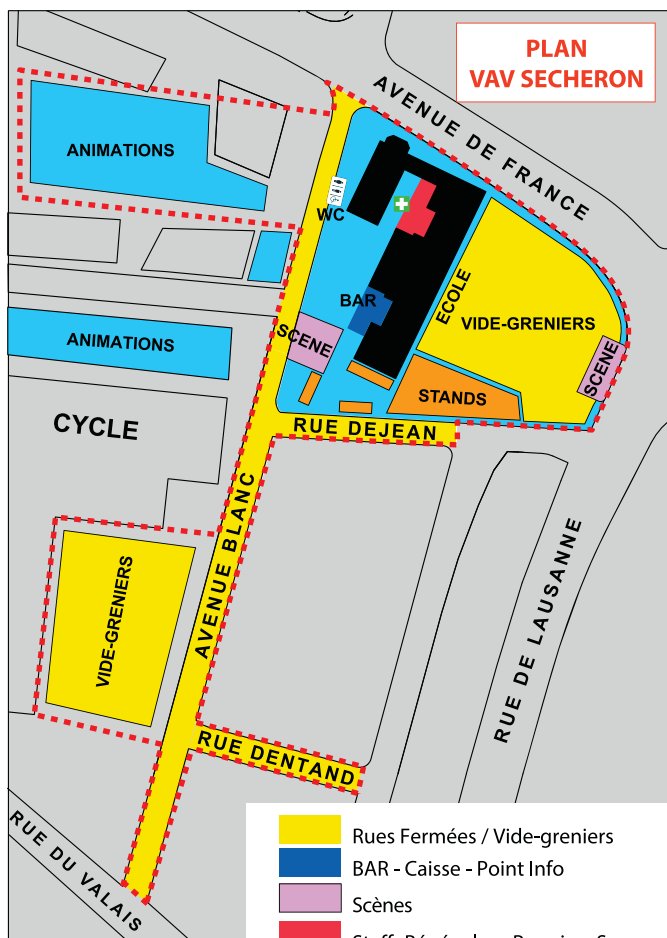

La ville est à vous
Sécheron

Vide-greniers

Samedi 10 Juin de 8h00 à 0h00
Dimanche 11 Juin de 8h00 à 20h30

- * Animations
- * Buvette
- * Stands
- * Concerts

Partenaires

ANIM - Coopérative UV - Espace de quartier Sécheron

... SUBVENTIONNÉ ...
... PAR LA ...
VILLE DE GENÈVE

La ville est à vous Sécheron

La ville est à vous est une grande fête gratuite et ouverte à toutes et tous.

Stand info

Programme et renseignements pendant la manifestation au bar, dans la cour de l'école