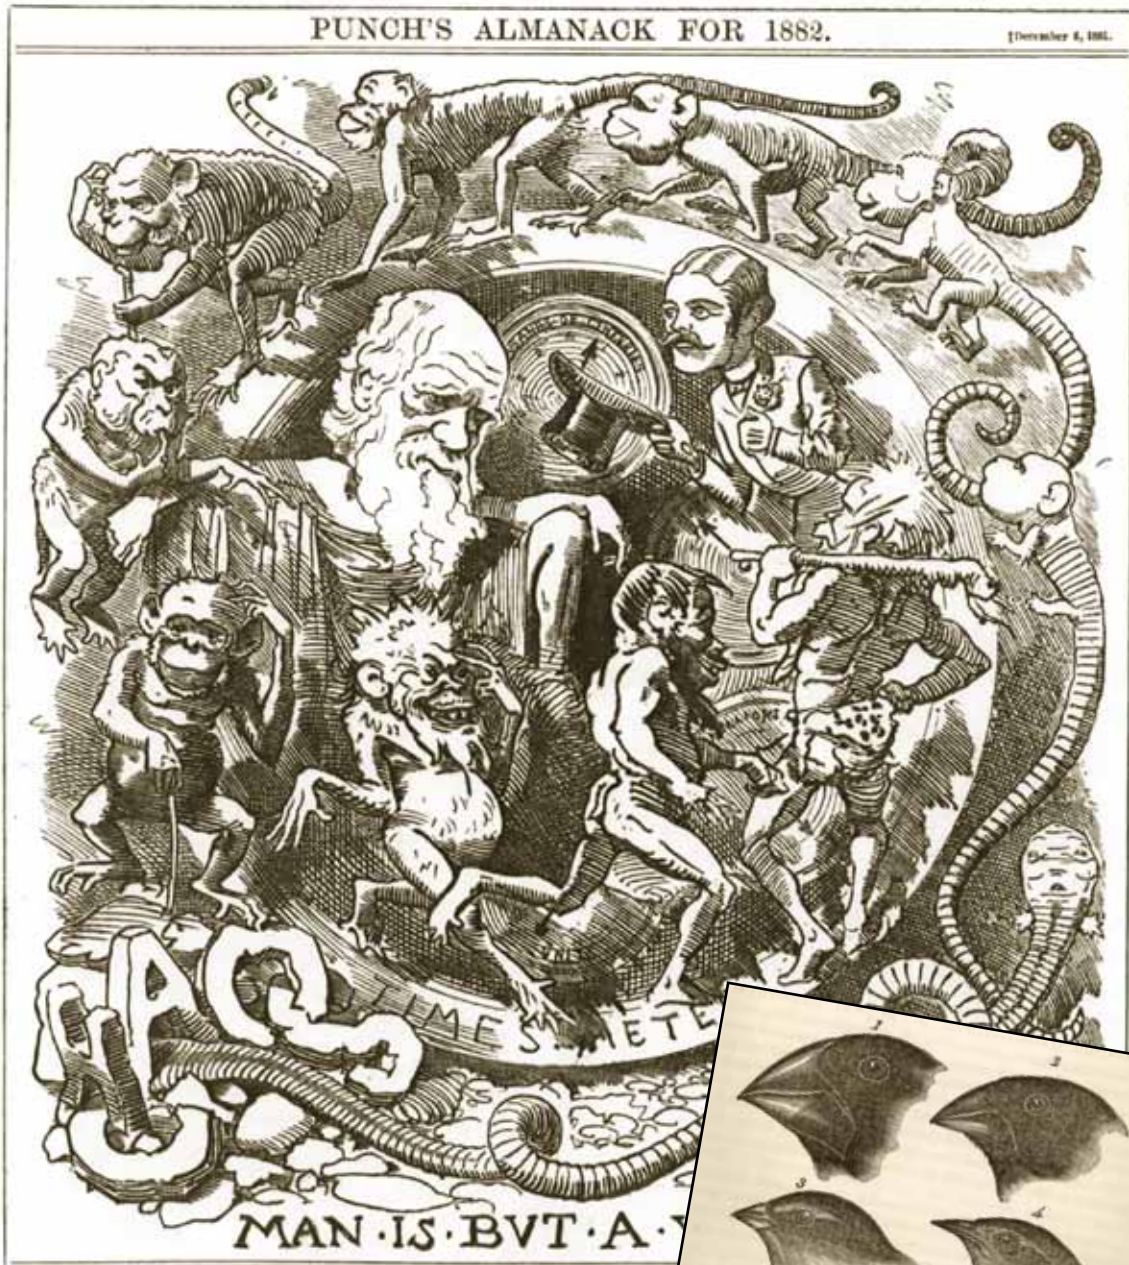

Darwin 09

TITRE
Darwin 09

ANNÉE DE PRODUCTION
2009

BRÈVE DESCRIPTION

Cette exposition a été conçue dans le cadre du bicentenaire de la naissance de Charles Darwin.

Elle se compose de deux volets:

- Darwin et les fossiles
- Darwin, la théorie de l'évolution et le monde de la caricature