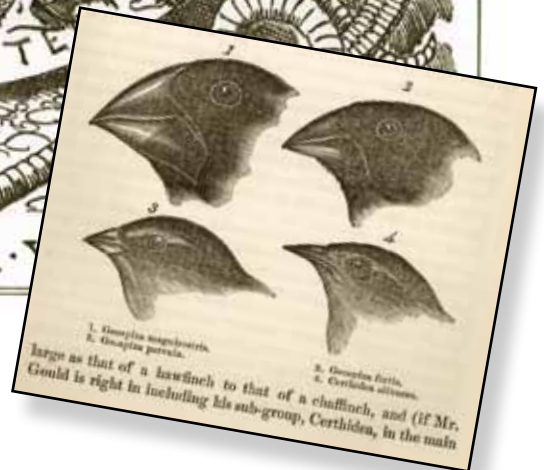

Darwin 09

TITRE
Darwin 09

ANNÉE DE PRODUCTION
2009

BRÈVE DESCRIPTION

Cette exposition a été conçue dans le cadre du bicentenaire de la naissance de Charles Darwin.

Elle se compose de deux volets:

- Darwin et les fossiles
- Darwin, la théorie de l'évolution et le monde de la caricature

RÉALISATION ET PRODUCTION

Muséum d'histoire naturelle de la Ville de Genève

NOMBRE DE VISUELS

15 panneaux

DESCRIPTION

Toile plastifiée de 90x200cm tendue sur structure métallique légère

REMARQUES

Dossier de présentation sur demande