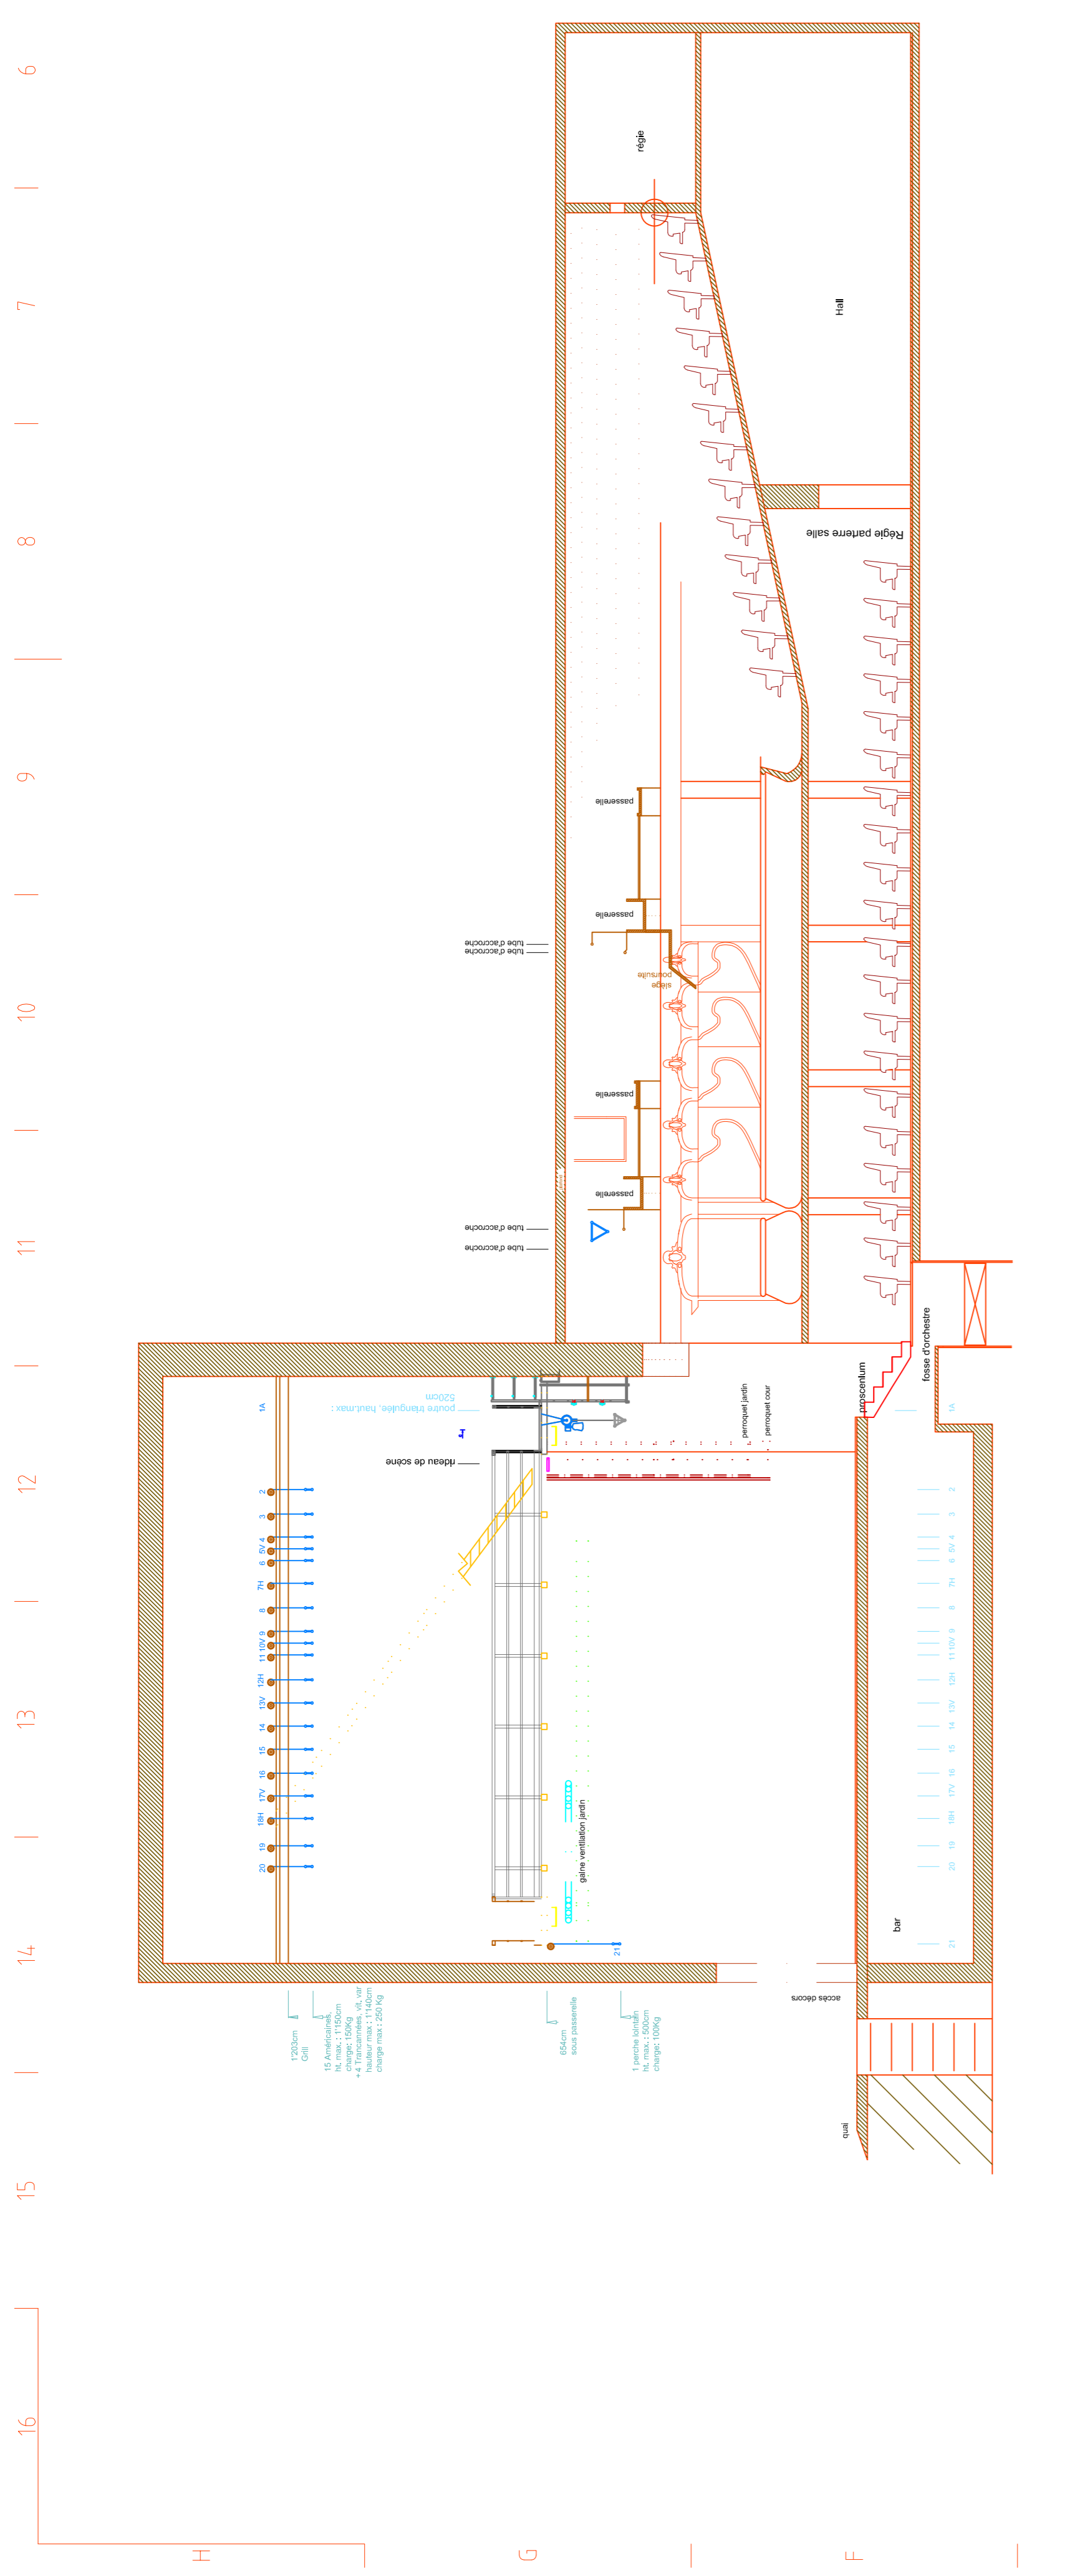

Régies :

- ° cabine, au lointain du balcon
- ° parterre, au fond sous le balcon

Scène :

- ° plancher en hêtre, 3cm, noir
- ° fosse d'orchestre, 3.8m large, 7.7m ouverture
- ° rideau de scène velours rouge, ouverture à la grecque motorisée, commande du plateau ou de la régie
- ° pas de dessous

Cintre :

- ° passerelle : hauteur 6.5m, cailllebotis
- ° grill : hauteur 12m, cailllebotis

Porteuses :

!! les porteuses américaines sont sur 4 câbles, treuillées par arbre à tambours, ce qui signifie qu'elles sont décalées de 20 cm vers cour lorsqu'elles sont plafonnées.

- ° tableau de commande coulisse à jardin.

1A : une poutre triangulée sur 2 palans en avant-scène. long: 7m haut.max: 5.20

2 / 3 / 4 / 6 / 7 H / 8 / 9 / 11 / 12H / 14 / 15 / 16 / 18H / 19 / 20

: américaines motorisées : 150 kg long: 10 m haut.max: 11.5m

: 21 lointain : 100 kg long: 8.0m haut.max: 5.0m

CASINO-THEATRE
 42, rue de Carouge
 1205 Genève
 Tél. 022/418 44 00 Fax: 022/418 44 01
http://www.ville-geneve.ch/culture/letheatre/casino_theatre/casino.html