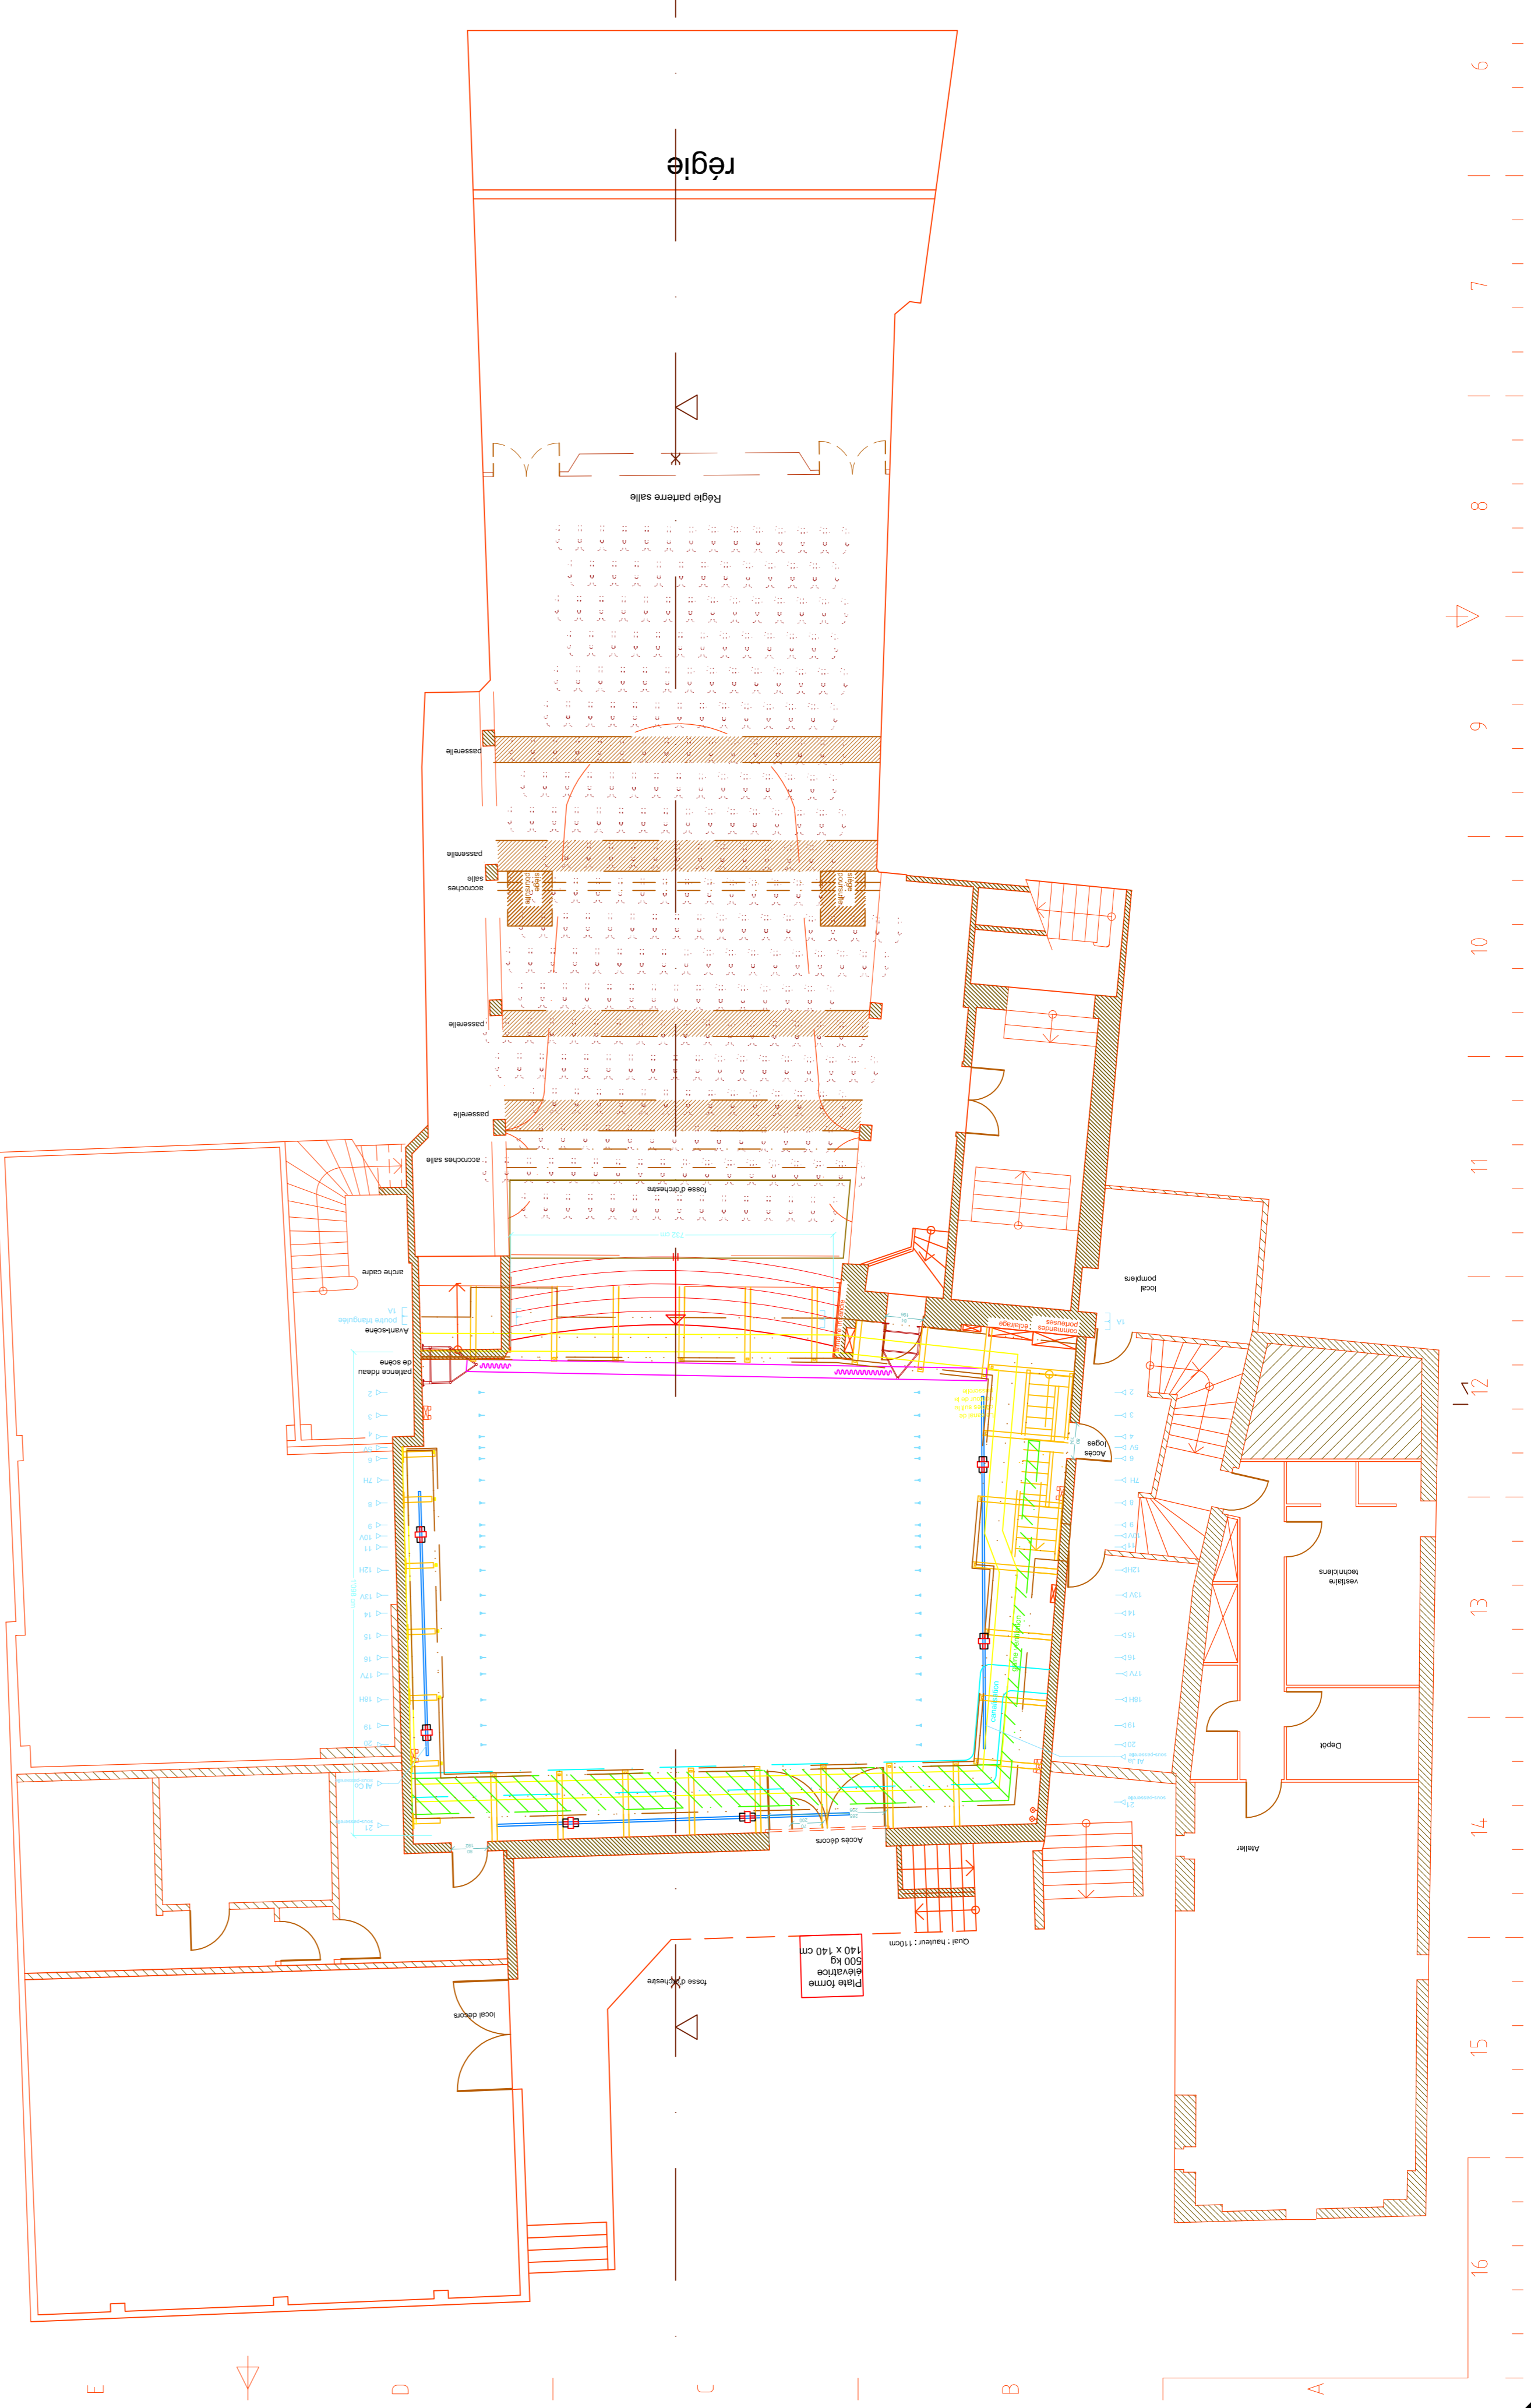

CASINO-THEATRE
42, rue de Carouge
1205 Genève
Tél. 022/418 44 00 Fax: 022/418 44 01
<http://www.ville-geneve.ch/culture/letheatre/casino_theatre/casino.html>

Plans scénographiques

VUE : Coupes transversale, longitudinale et plan
ECHELLE : 1 : 100
FEUILLE : A1
Date : juillet 2014
DESSIN : A. Bergomi

VILLE DE GENEVE
Département de la Culture et du Sport
Route de Mésigrou 19
case postale 147
1205 Genève
Tél. +41(0)22 418 65 00 - Fax +41(0)22 418 65 01
<http://www.ville-geneve.ch/culture/>

Révisions :
Numéro et repère portuaise juillet 2011 A.R.
Paris, cour / point face / portuaise, déc 2014 A.R.